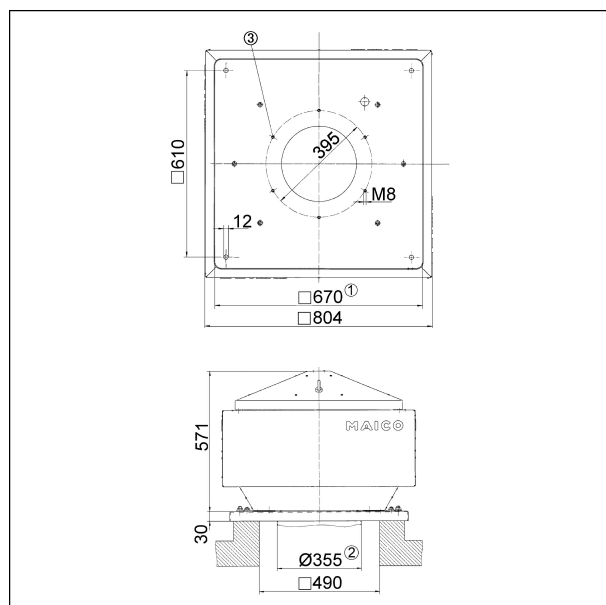

ERD 35/6 B

Krátká informace

Radiální střešní ventilátor, vertikální výfuk, DN355, jednofázový

Typové číslo

0087.0007

Technické údaje

| | |
|--|----------------------------|
| Průtok | 3.400 m ³ /h |
| Počet otáček | 930 1/min |
| Lze regulovat | ✓ |
| Možnost reverzace | — |
| Druh napětí | Jednofázový proud |
| Napájecí napětí | 230 V |
| Kmitočet sítě | 50 Hz |
| Jmenovitý výkon | 370 W |
| I _{Jmen} | 1,6 A |
| I _{Max} | 1,9 A |
| Druh krytí (IP) | 55 |
| Tepelná třída | F |
| Umístění | Střecha |
| Montážní poloha | svisle |
| Materiál | Ocelový plech, pozinkovaný |
| Hmotnost | 60 kg |
| Klapka | integrováno |
| Druh klapky | autom. otevření / zavření |
| Jmenovitá světlost | 355 mm |
| Teplota média při jmenovitém proudu | 60 °C |
| Teplota média při I _{Max} | 60 °C |
| Sortiment | C |
| EAN | 4012799870074 |
| Celkem L _{WA5} , S5 (akustický výkon v dB pro volné) | 74 dB(A) |
| Celkem L _{WA8} , S5 (akustický výkon v dB pro pouzdro a volný v) | 82 dB(A) |

ERD 35/6 B

Charakteristika

Rozměry [mm]

- ① Jmenovitá světlost
- ② Vnější průměr trubky
- ③ Počet otvorů: 8