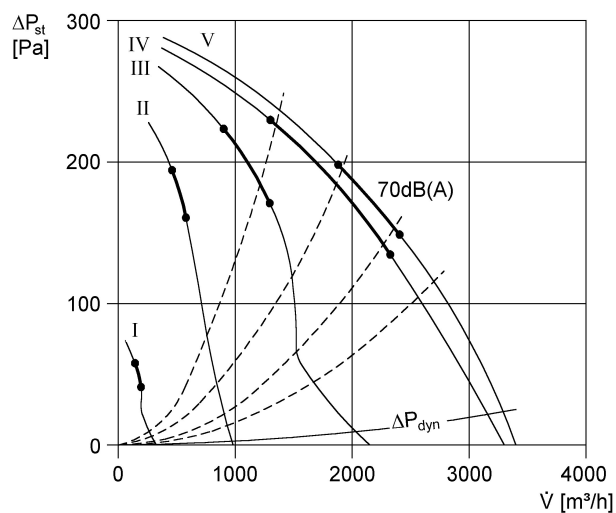

ERD 35/6 B

Krátká informace

Radiální střešní ventilátor, vertikální výfuk, DN355, jednofázový

Typové číslo

0087.0007

Technické údaje

| | |
|--|----------------------------|
| Průtok | 3.400 m ³ /h |
| Počet otáček | 930 1/min |
| Lze regulovat | ✓ |
| Možnost reverzace | — |
| Druh napětí | Jednofázový proud |
| Napájecí napětí | 230 V |
| Kmitočet sítě | 50 Hz |
| Jmenovitý výkon | 370 W |
| I _{Jmen} | 1,6 A |
| I _{Max} | 1,9 A |
| Druh krytí (IP) | 55 |
| Tepelná třída | F |
| Umístění | Střecha |
| Montážní poloha | svisle |
| Materiál | Ocelový plech, pozinkovaný |
| Hmotnost | 60 kg |
| Klapka | integrováno |
| Druh klapky | autom. otevření / zavření |
| Jmenovitá světlost | 355 mm |
| Teplota média při jmenovitém proudu | 60 °C |
| Teplota média při I _{Max} | 60 °C |
| Sortiment | C |
| EAN | 4012799870074 |
| Celkem L _{WA5} , S5 (akustický výkon v dB pro volné) | 74 dB(A) |
| Celkem L _{WA8} , S5 (akustický výkon v dB pro pouzdro a volný v) | 82 dB(A) |

ERD 35/6 B

Charakteristika

Rozměry [mm]

- ① Jmenovitá světlost
- ② Vnější průměr trubky
- ③ Počet otvorů: 8